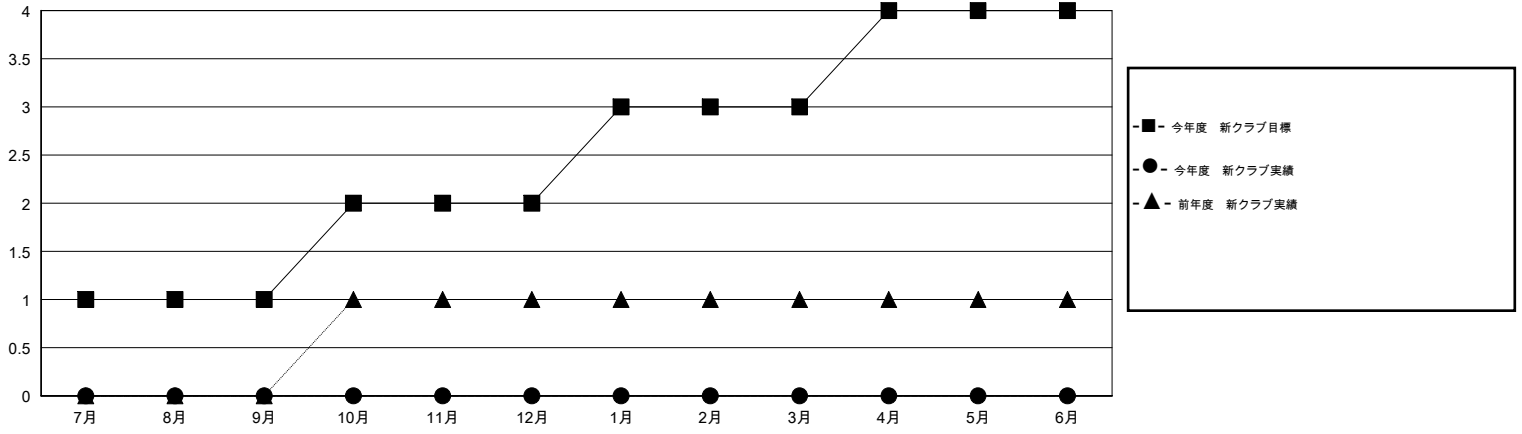

MONTHLY MEMBERSHIP PROGRESS REPORT

District 335 B

Results as of: 6/30/2016

GMT: Masayoshi Maruyama

地域 JAPAN

GMT会則地域 5-Jap

クラブ				
結果 : 2016-2017				
四半期	新クラブ目標	新クラブ	解散クラブ	純増 / 減
7月/8月/9月	1	0	0	0
10月/11月/12月	1	0	0	0
1月/2月/3月	1	0	0	0
4月/5月/6月	1	0	0	0

名				
結果 : 2016-2017				
四半期	新会員目標	チャーターメン バー / 新会員	退会者	純増 / 減
7月/8月/9月	220	0	0	0
10月/11月/12月	120	0	0	0
1月/2月/3月	220	0	0	0
4月/5月/6月	120	0	0	0

新クラブ目標及び実績累計

会員目標及び実績累計

解散クラブ: 0	0 CLUBS OF 0 一名以上の新会員を登録	男女別
		男性 0 (100.00%)
		女性 0 (100.00%)
退会者	健康診断データはこちら	家族会員 0
物故会員 0		世帯主 0
クラブ解散 0		世帯主以外 0
その他 0		
合計 0		