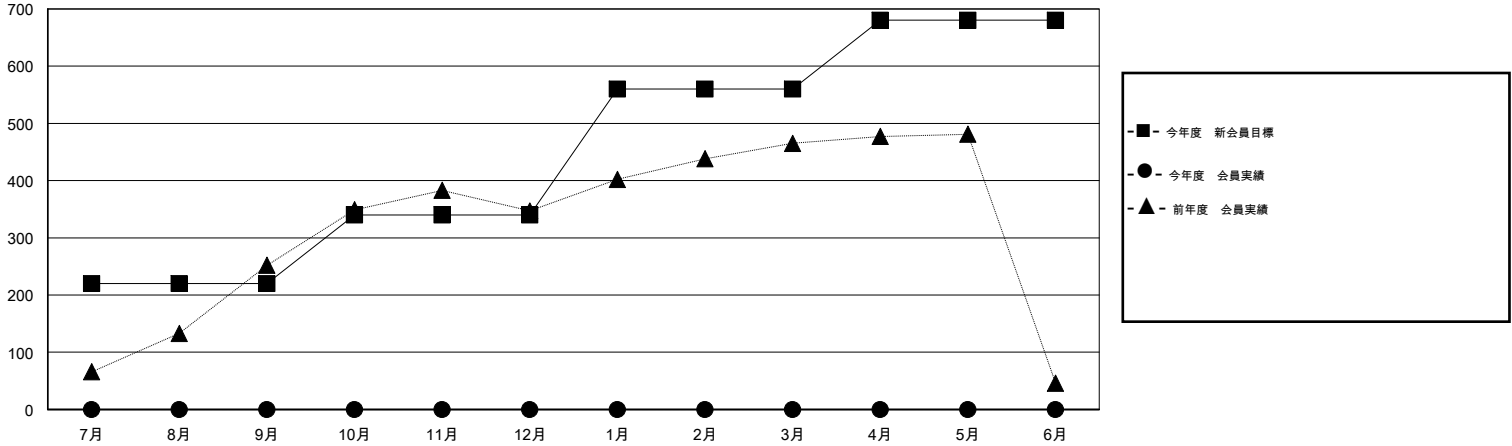

MONTHLY MEMBERSHIP PROGRESS REPORT

District 335 B

Results as of: 6/30/2016

GMT: Masayoshi Maruyama

地域 JAPAN

GMT会則地域 5-Jap

クラブ				
結果 : 2016-2017				
四半期	新クラブ目標	新クラブ	解散クラブ	純増 / 減
7月/8月/9月	1	0	0	0
10月/11月/12月	1	0	0	0
1月/2月/3月	1	0	0	0
4月/5月/6月	1	0	0	0

名				
結果 : 2016-2017				
四半期	新会員目標	チャーターメン バー / 新会員	退会者	純増 / 減
7月/8月/9月	220	0	0	0
10月/11月/12月	120	0	0	0
1月/2月/3月	220	0	0	0
4月/5月/6月	120	0	0	0

新クラブ目標及び実績累計

会員目標及び実績累計

解散クラブ: 0	0 CLUBS OF 0 一名以上の新会員を登録	男女別
		男性 0 (100.00%)
		女性 0 (100.00%)
退会者	健康診断データはこちら	家族会員 0
物故会員 0		世帯主 0
クラブ解散 0		世帯主以外 0
その他 0		
合計 0		